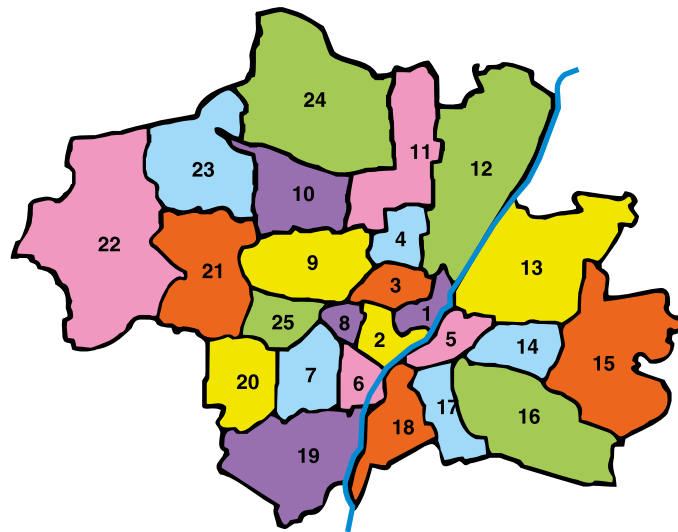

Aktionsbündnis „Wir sind die Zukunft“

c/o Kreisjugendring München-Stadt
Paul-Heyse-Straße 22, 80336 München
E-Mail: info@kjr-m.de
www.wir-sind-die-zukunft.net

Stand 08/2019

Die Münchner Stadtbezirke

- 1 Altstadt-Lehel
- 2 Ludwigsvorstadt-Isarvorstadt
- 3 Maxvorstadt
- 4 Schwabing-West
- 5 Au-Haidhausen
- 6 Sendling
- 7 Sendling-Westpark
- 8 Schwanthalerhöhe
- 9 Neuhausen-Nymphenburg
- 10 Moosach
- 11 Milbertshofen-Am Hart
- 12 Schwabing-Freimann
- 13 Bogenhausen
- 14 Berg am Laim
- 15 Trudering-Riem
- 16 Ramersdorf-Perlach
- 17 Obergiesing
- 18 Untergiesing-Harlaching
- 19 Thalkirchen-Obersendling-Forstenried-Fürstenried-Solln
- 20 Hadern
- 21 Pasing-Obermenzing
- 22 Aubing-Lochhausen-Langwied
- 23 Allach-Untermenzing
- 24 Feldmoching-Hasenbergl
- 25 Laim